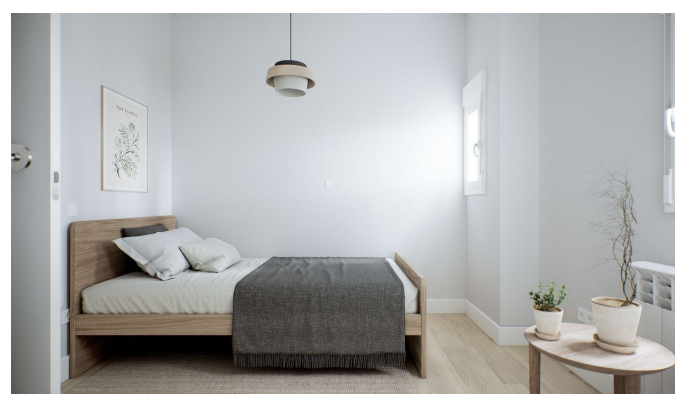

🕒 90 días

Reforma integral

Tipo De Inmueble

Piso con cocina americana estilo nórdico

Habitaciones

2 hab

Baño

1 baño

Superficie

45m2 const

Superficie 41m2

útiles

Ascensor

No

CONFIDENCIAL