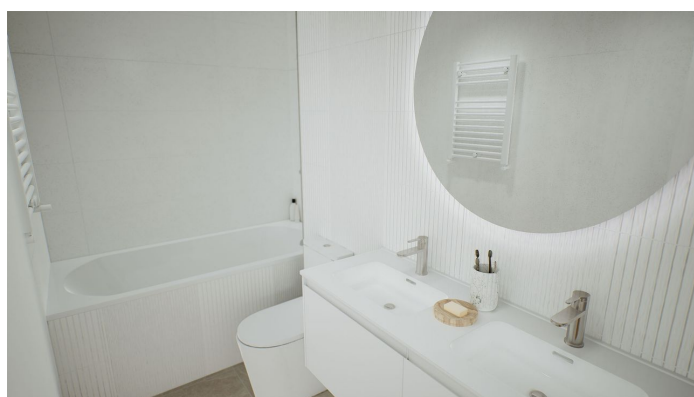

🕒 90 días

Reforma integral

Tipo De Inmueble

Piso con cocina americana estilo nórdico

Habitaciones

2 hab

Baño

1 baño

Superficie

45m2 const

Superficie 41m2

útiles

Ascensor

No

CONFIDENCIAL