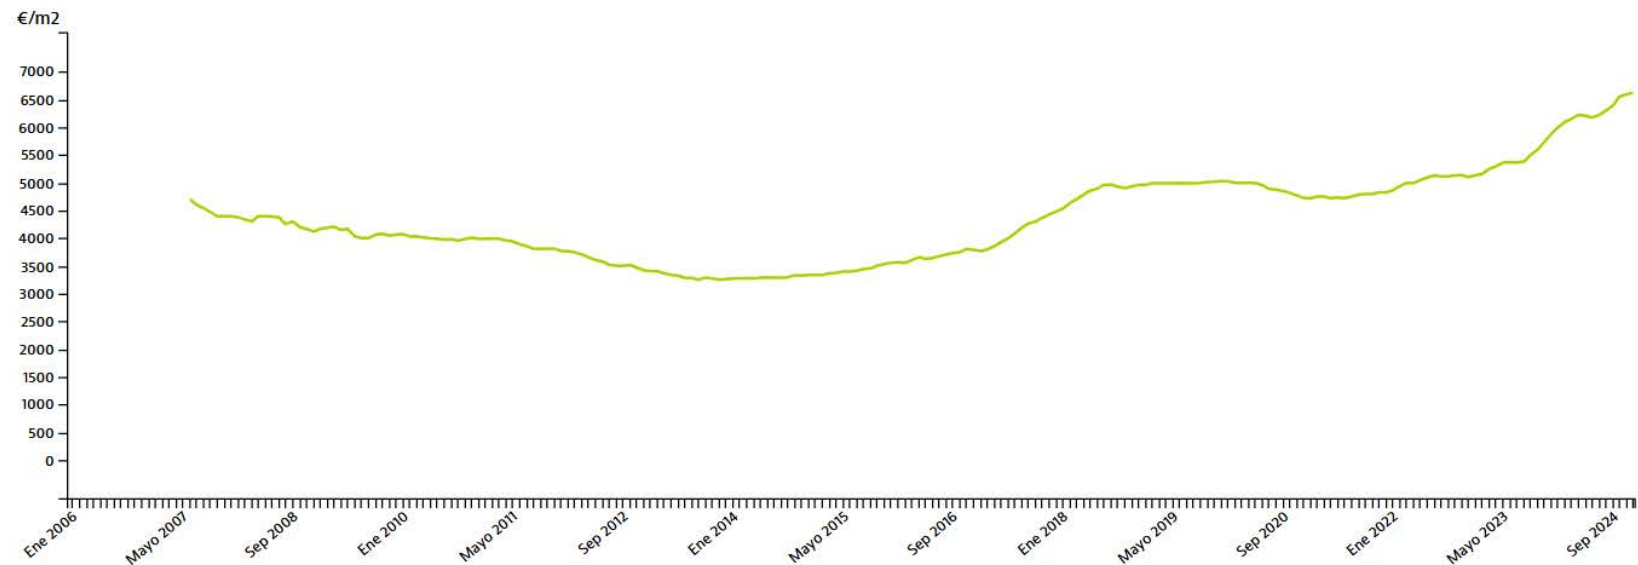

Análisis mercado zona

6.619 €/m²

Precio del m² en Centro en diciembre 2024

+ 0,4 %

Evolución frente a noviembre 2024

+ 3,5 %

Evolución frente a septiembre 2024

+ 12,6 %

Evolución frente a diciembre 2023

[Ver todo](#) 5 años 2 años 1 año

CONFIDENCIAL