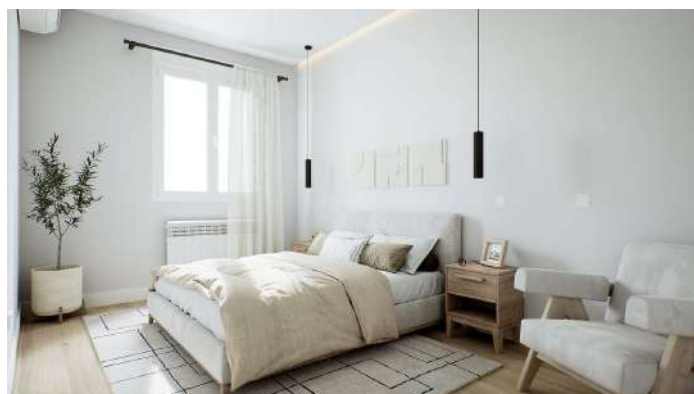

90 días

Reforma integral

Tipo De Inmueble

Piso con cocina americana estilo nórdico

Habitaciones

2 hab

Baño

1 baño

Superficie 60m²

const

Superficie 58m²

útiles

Ascensor

Sí

CONFIDENCIAL