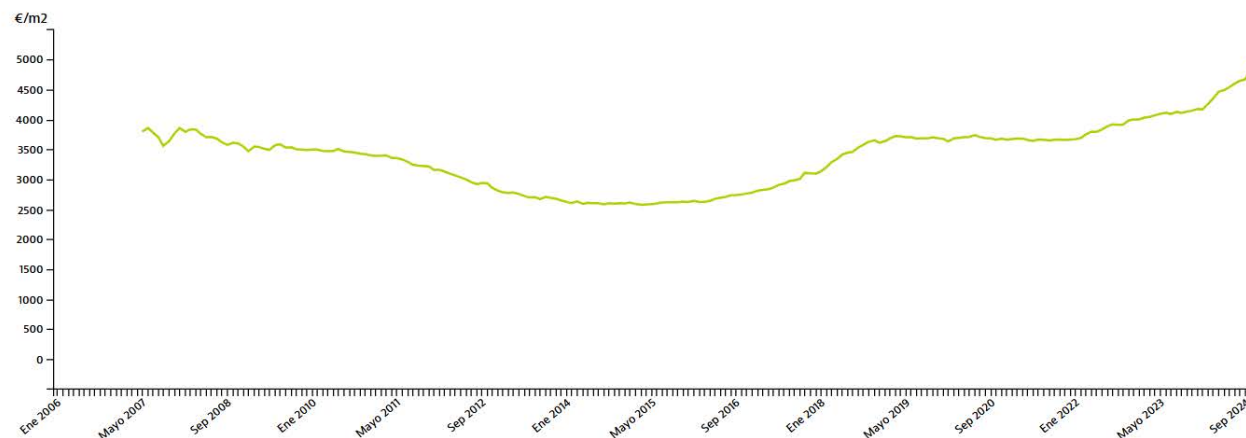

Análisis mercado zona

4.996 €/m²

Precio del m² en Tetuán en diciembre 2024

+ 0,9 %

Evolución frente a noviembre 2024

+ 7,0 %

Evolución frente a septiembre 2024

+ 19,7 %

Evolución frente a diciembre 2023

Ver todo 5 años 2 años 1 año