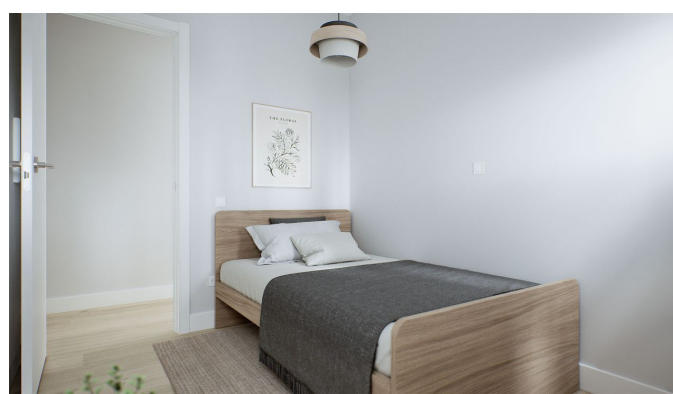

90 días

Reforma integral

Tipo De Inmueble

Piso con cocina americana estilo nórdico

Habitaciones

2 hab

Baño

1 baño

Superficie 60m²

const

Superficie 58m²

útiles

Ascensor

Sí

CONFIDENCIAL